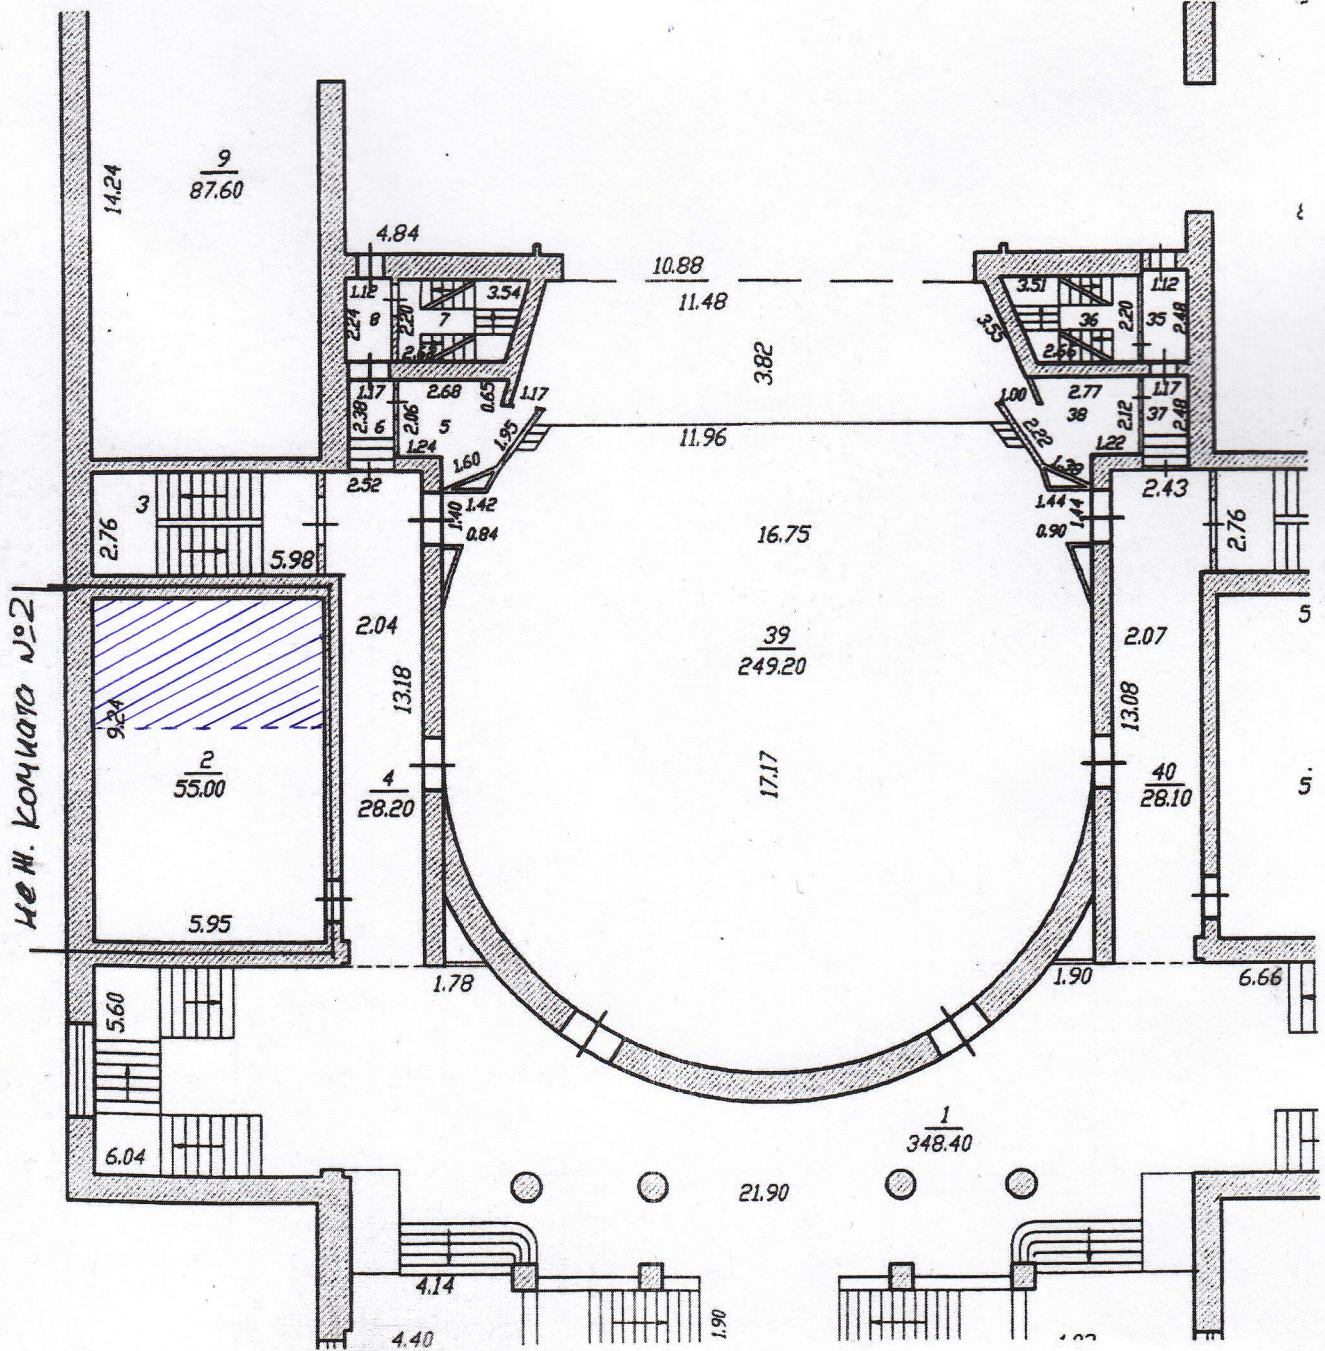

План Д этаж А литеры
 по Красной площади 7
 М 1:200

№ 2 комнаты № 2

МУП «БТИ и ПЖФ» г. Чебоксары
 Исполнитель *[Signature]* Иванова М.В.
 Проверил *[Signature]*
 Съемка произведена в январе 2010 г.